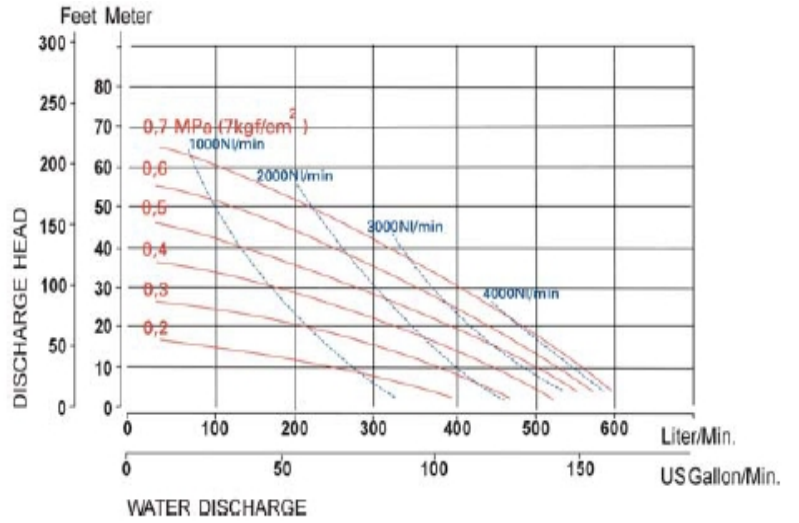

# "ДЕМОС"

/ 26006890101  
< >  
313582  
32934461  
329344608311  
100308242

YAMADA ( ) Bahr Pump.

**Bahr  
Pump**

Bahr

200

IBC

(